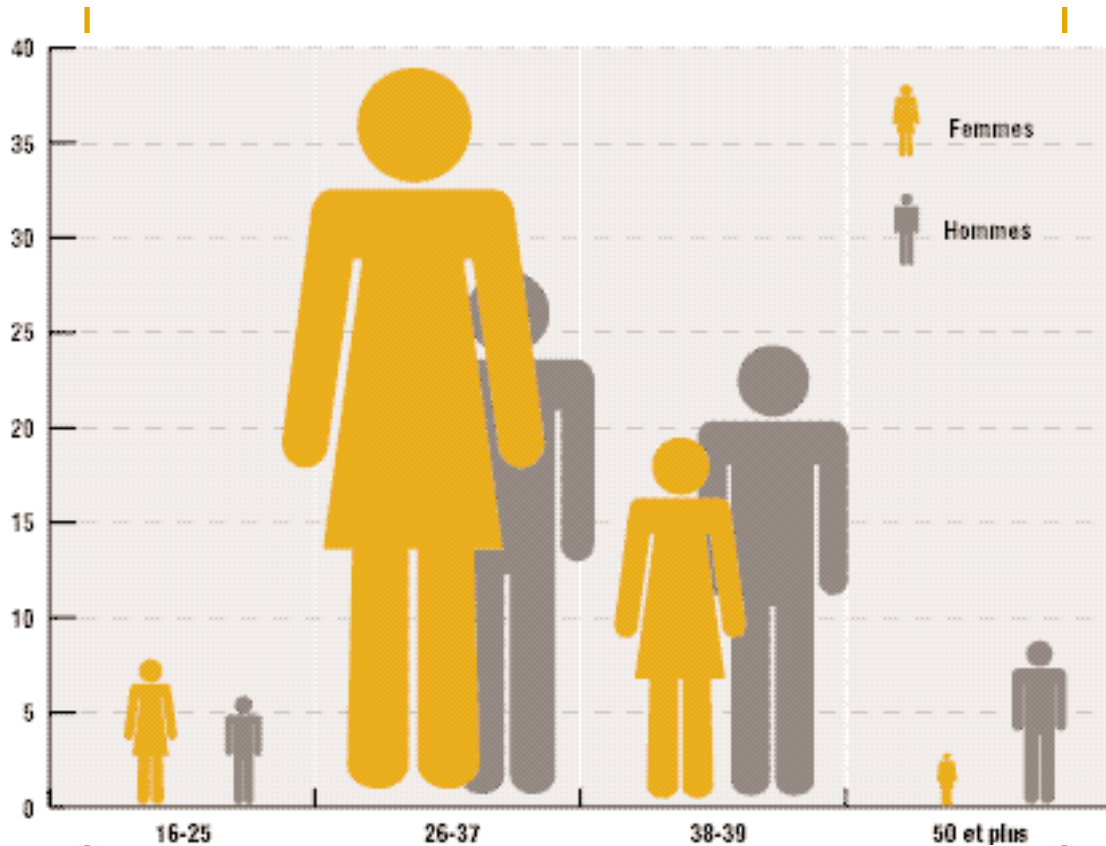

Accueil des réfugiés statutaires par âge

du 12 avril 2002 au 24 juin 2003

âge	16-25 ans		26-37 ans		38-49 ans		50 ans et +		total		
sexe	femmes	hommes	femmes	hommes	femmes	hommes	femmes	hommes	femmes	hommes	total
total	8	6	40	29	20	25	3	9	71	69	140

- Les hommes et les femmes sont également représentés parmi les bénéficiaires
- La moyenne d'âge globale est de 35.5 ans
- La classe d'âge 26-49 ans regroupe 81% des bénéficiaires
- 56% des femmes ont entre 26 et 37 ans