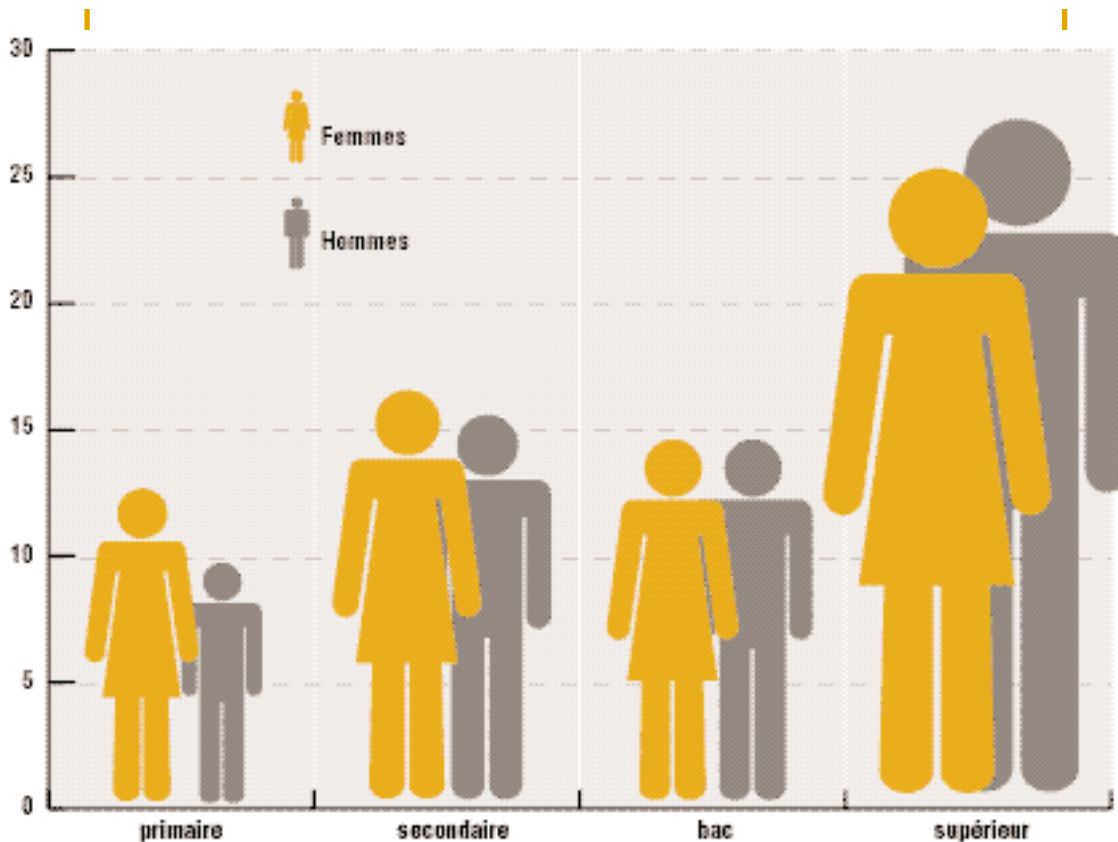

## Accueil des réfugiés statutaires par niveau de qualification

du 12 avril 2002 au 24 juin 2003

niveaux	primaire		secondaire		BAC		supérieur		total		
sexe	femmes	hommes	femmes	hommes	femmes	hommes	femmes	hommes	femmes	hommes	total
total	13	10	17	16	15	15	26	28	71	69	140

- 61% des bénéficiaires ont un diplôme supérieur et/ou le baccalauréat.
- il y a une symétrie frappante entre les niveaux de qualifications hommes/femmes.