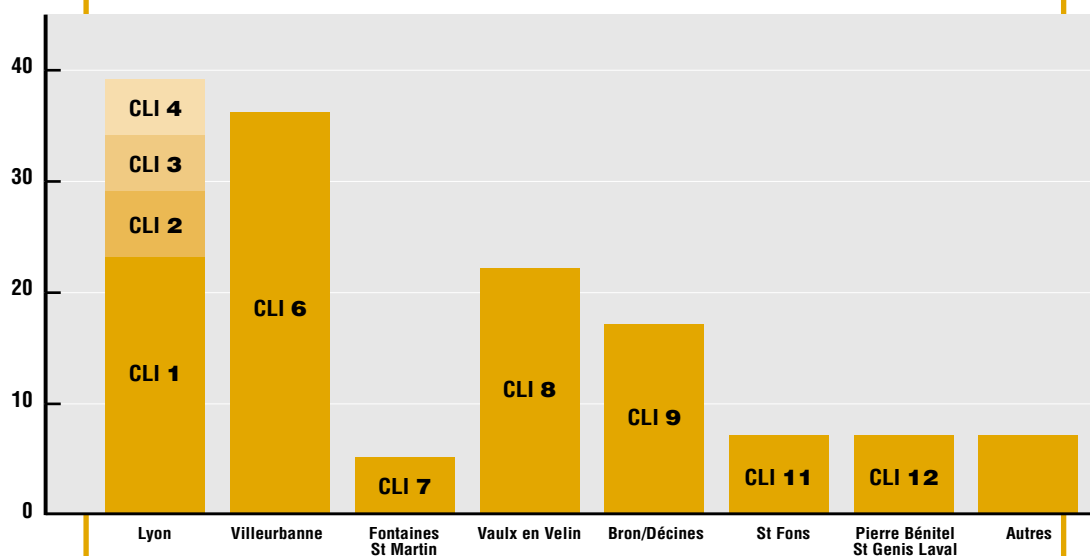

Accueil des réfugiés statutaires provenance géographique

du 12 avril 2002 au 24 juin 2003

Villes	Lyon				Villeurbanne	Fontaines St Martin	Vaulx en Velin	Bron Décines	St Fons	Pierre Bénite St Genis Laval	Autres	Total
	1	2	3	4	6	7	8	9	11	12		
Nombre de bénéficiaires	23	6	5	5	36	5	22	17	7	7	7	140
total	39				36	5	22	17	7	7	7	140

- Nous constatons une forte concentration dans les villes de Lyon, Villeurbanne et Vaulx en Velin.
- Les provenances principales correspondent à l'implantation géographique des centres d'accueil pour demandeurs d'asile.
- La CLI la plus représentée pour la Ville de Lyon couvre les arrondissements où il y a le plus d'hôtels hébergeant des réfugiés.