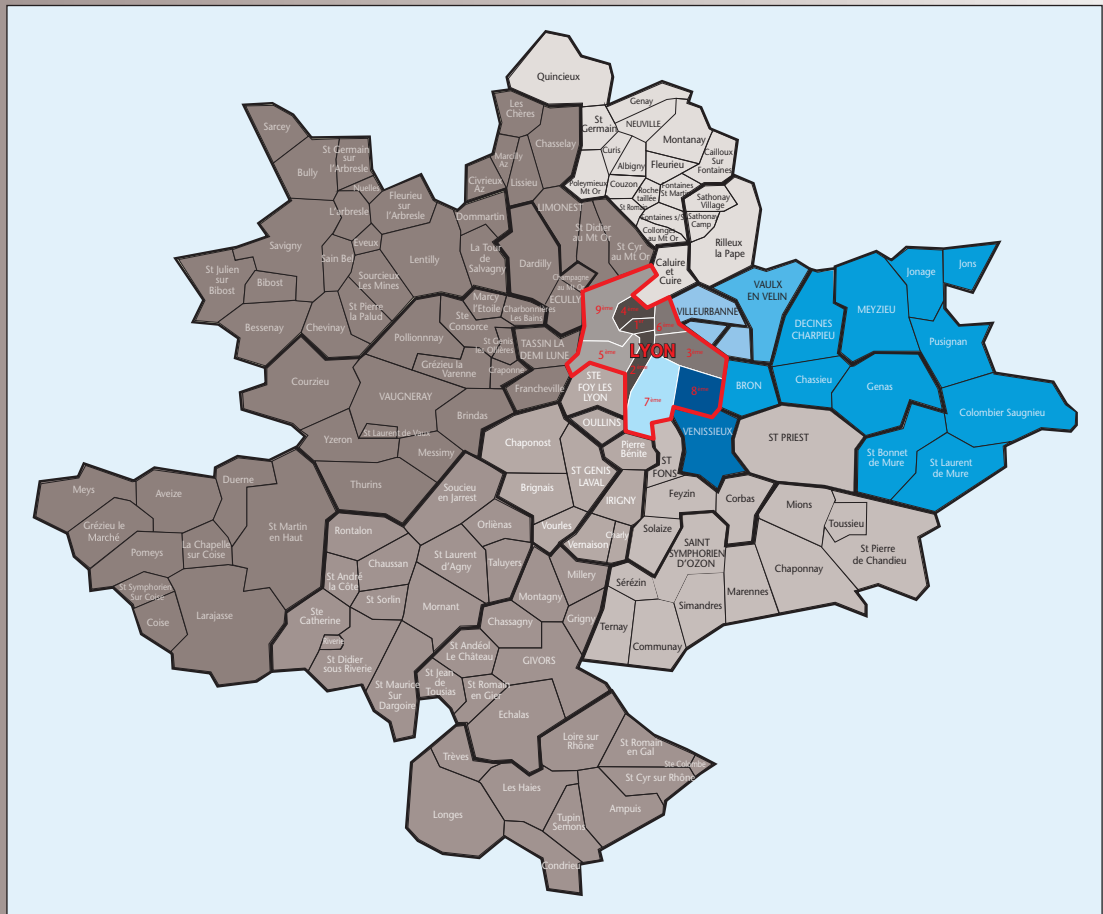

Territoire 1 // Forum Réfugiés // Contact : Tel : 04 72 77 68 02

N° CLI	Arrondissements ou cantons concernés
4	Lyon 7 ^{ème}
6	Villeurbanne
8	Vaulx-en-Verin
9	Bron - Meyzieu / Décines - Charpieu
10	Venissieux
16	Lyon 8 ^{ème}

Territoire 2 // Entraide Pierre Valdo // Contact : Tel : 04 72 16 30 60

N° CLI	Arrondissements ou cantons concernés
1	Lyon 1 ^{er} - 2 ^{ème} - 4 ^{ème}
2	Lyon 3 ^{ème} - 6 ^{ème}
3	Lyon 5 ^{ème} - 9 ^{ème}
7	Rillieux-la-Pape, Neuville, Caluire & Cuire
11	St Fons, St Priest, St Symphorien-d'Ozon
12	Irigny, Ste-Foy-les-Lyons, St-Genis-Laval, Oullins
13	Givors, Condrieu, Mornant
14	L'Arbresle, Ecully, Limonest, Tassin-la-Demi-Lune, St Symphorien-sur-Coise, Vaugneray

territorialisation de la région Lyonnaise
selon la répartition des **CLI**